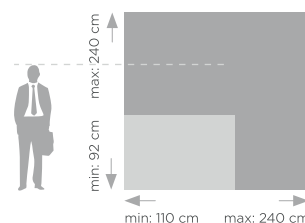

5907451661086

6 kg

Recommended media and printing technology for this system:

Coated Frontlit
Solvent, UV, Latex