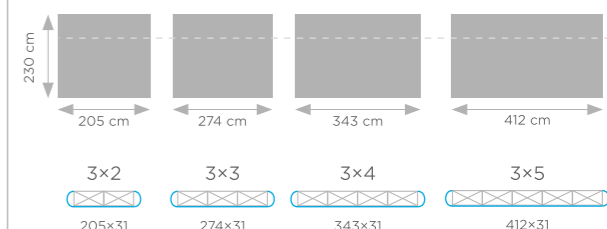

- najlepšia hodnota za peniaze
- dostupné vo viacerých rozmeroch
- dostupná aj súprava na výmenu grafiky, pre výmenu na rovnaký
- klip-klap systém -rýchla výmena grafiky
- voliteľné: halogénová alebo LED osvetlenie

Táto sada obsahuje: skladací rám, montážne horné tyče s lepiacou 3M páskou, kompletnú sadu stavebných tyčí, 3M magnetickú pásku, celú sadu predných a bočných PVC panelov. Na ochranu panelov pred poškodením pri preprave odporúčame dokúpiť kufrík alebo multifunkčný pult.

- the best value for money
- available in several dimensions
- get the graphics replacement kit and use the same frame for different graphics
- optional: halogen or LED lighting

This set includes: pop-up frame, set of construction bars, set of upper 3M magnetic bars, 3M magnetic tape, set of PVC boards. Choose a bag for this system on page 34.

- das beste Preis-Leistungs-Verhältnis
- erhältlich in verschiedenen Größen
- Möglichkeit ein Ersatz-Grafik-Kit zu kaufen und die Wand für mehrere Grafiken zu verwenden
- optional: Halogen-oder LED-Beleuchtung

Dieses Set enthält: POP-UP Wand, ein Satz Konstruktions Bügeln, ein Satz 3M Befestigungsstreifen für Paneelen Montage, 3M magnetische Band, ein Satz Paneele. Wähle eine Tasche für dieses System auf Seite 34.

	Barcode	Weight
3×2	5907451662960	20 kg
3×3	5907451660317	24 kg
3×4	5907451660324	28 kg
3×5	5907451662977	32 kg