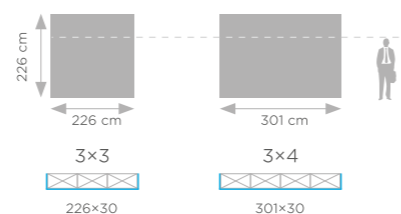

- stena pre textilnú grafiku, inštalácia pomocou suchého zipsu
- jednodielna grafika bez PVC dosiek
- rýchla a ľahká montáž

Táto sada obsahuje: skladací rám Velcro, páska na suchý zips, pláténá taška

- wall designed for mounting textile graphics on it, using Velcro tape
- one piece graphics without PVC boards
- quick and easy assembly

This set includes: Velcro POP-UP frame, velcro tape, Canvas bag.

- die Wand ist für die Montage von Textilgrafiken ohne den Einsatz von Paneelen konzipiert
- einfache Montage und Demontage
- Ausdruck in einem Stück, ohne Paneelen

Dieses Set enthält: Velcro POP-UP Wand, Klettband, CanvasTasche.

3x3	5907451660973	8,5 kg
3x4	5907451660980	10 kg

Recommended media and printing technology for this system: