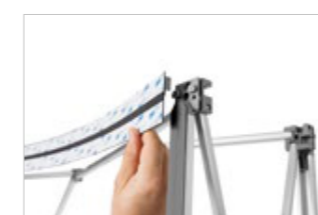

MAGNETIC POP-UP ARC

MAGNETIC POP-UP GEBOGEN
MAGNETIC POP-UP ŁUKOWA

- Špeciálny systém na rýchlu montáž pomocou zabudovaných magnetov
- rýchla a ľahká montáž
- voliteľné: halogénové alebo LED osvetlenie

Táto sada obsahuje: skladací rám, montážne horné tyče s lepiacou 3M páskou, kompletnú sadu stavebných tyčí, 3M magnetickú pásku, celú sadu predných a bočných PVC panelov. Na ochranu panelov pred poškodením pri preprave odporúčame dokúpiť kufřík alebo multifunkčný pult.

- special system of fast assembling element using built-in magnets
- quick and easy assembly
- optional: halogen or LED lighting

This set includes: pop-up frame, set of magnetic construction bars, set of upper 3M magnetic bars, 3M magnetic tape, set of PVC boards. Choose a bag for this system on page 34.

- Schnellkupplungssystem von Komponenten mit integrierten Magneten
- einfache Montage und Demontage
- optional: Halogen-oder LED-Beleuchtung

Dieses Set enthält: POP-UP Wand, ein Satz Konstruktions Bügeln (magnetisch), ein Satz 3M Befestigungsstreifen für Paneelen Montage, 3M magnetische Band, ein Satz Paneele. Wähle eine Tasche für dieses System auf Seite 34.

3x3	5907451660959	22 kg
3x4	5907451660966	26 kg