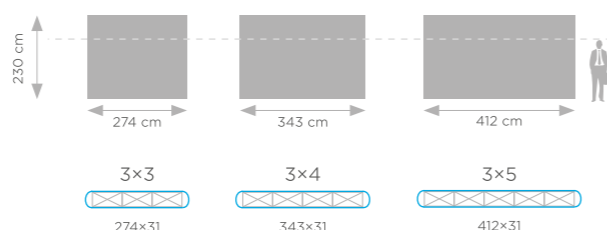

- obojstranná stena
- dostupná vo viacerých rozmerov
- voliteľné: halogénové alebo LED osvetlenie

Táto sada obsahuje: skladací rám, montážne horné tyče s lepiacou 3M páskou, kompletnú sadu stavebných tyčí, 3M magnetickú pásku, celú sadu predných a bočných PVC panelov. Na ochranu panelov pred poškodením pri preprave odporúčame dokúpiť kufřík alebo multifunkčný pult.

- double sided wall
- available in several dimensions
- optional: halogen or LED lighting

This set includes: pop-up frame, set of construction bars, set of upper 3M magnetic bars, 3M magnetic tape, set of PVC boards. Choose a bag for this system on page 34.

- doppelseitig
- erhältlich in mehreren Dimensionen
- optional: Halogen oder LED-Beleuchtung

Dieses Set enthält: POP-UP Wand, ein Satz Konstruktions Bügeln, ein Satz 3M Befestigungsstreifen für Paneelen Montage, 3M magnetische Band, ein Satz Paneele. Wähle eine Tasche für dieses System auf Seite 34.

3x3	5907451660881	34 kg
3x4	5907451660898	38 kg
3x5	5907451660904	42 kg

Recommended media and printing technology for this system: