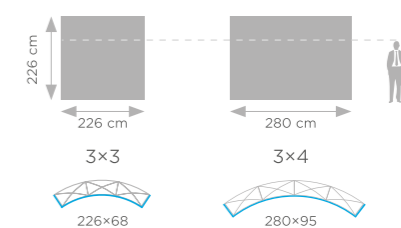

- stena pre textilnú grafiku, inštalácia pomocou suchého zipsu
- jednodielna grafika bez PVC dosiek
- rýchla a ľahká montáž

Táto sada obsahuje: skladací rám Velcro, páska na suchý zips, pláténá taška

- wall designed for mounting textile graphics on it, using Velcro tape
- one piece graphics without PVC boards
- quick and easy assembly

This set includes: Velcro POP-UP frame, velcro tape, Canvas bag.

- die Wand ist für die Montage von Textilgrafiken ohne den Einsatz von Paneelen konzipiert
- einfache Montage und Demontage
- Ausdruck in einem Stück, ohne Paneelen

Dieses Set enthält: Velcro POP-UP Wand, Klettband, CanvasTasche.

3x3	5907451660997	8,5 kg
3x4	5907451661000	10 kg