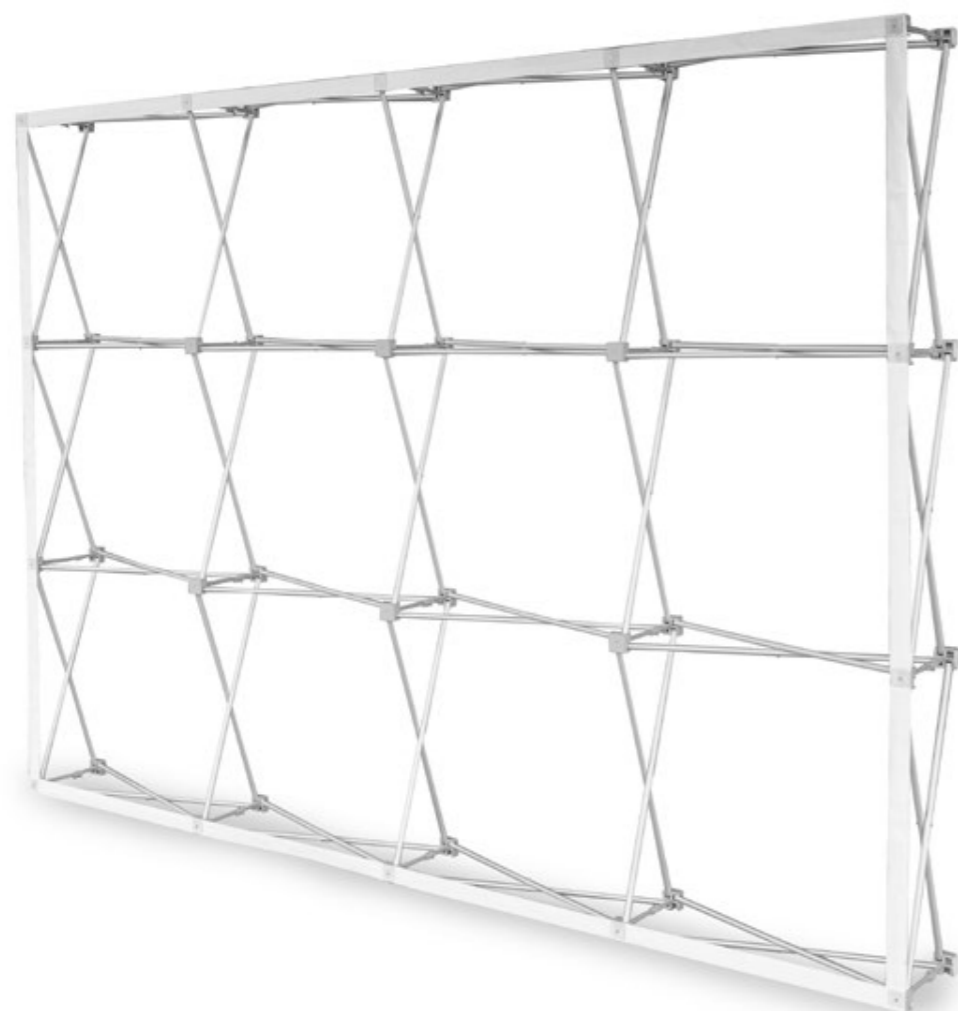

- Schnellkupplungssystem von Komponenten mit integrierten Magneten
- einfache Montage und Demontage
- optional: Halogen-oder LED-Beleuchtung

Dieses Set enthält: POP-UP Wand, ein Satz Konstruktions Bügeln (magnetisch), ein Satz 3M Befestigungsstreifen für Paneelen Montage, 3M magnetische Band, ein Satz Paneele. Wähle eine Tasche für dieses System auf Seite 34.

# VELCRO POP-UP STRAIGHT

VELCRO POP-UP GERADE  
VELCRO POP-UP PROSTA

- stena pre textilnú grafiku, inštalácia pomocou suchého zipsu
- jednodielna grafika bez PVC dosiek
- rýchla a ľahká montáž

Táto sada obsahuje: skladací rám Velcro, páska na suchý zips, pláténá taška

- wall designed for mounting textile graphics on it, using Velcro tape
- one piece graphics without PVC boards
- quick and easy assembly

This set includes: Velcro POP-UP frame, velcro tape, Canvas bag.