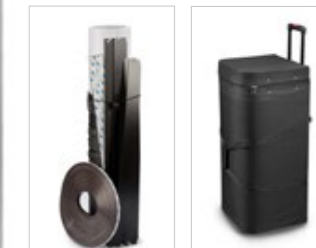

# POP-UP ARC

POP-UP GEBOGEN  
POP-UP ŁUKOWA

BEST SELLER

- náš bestseller
- efektívna prezentácia grafiky
- rýchla a ľahká montáž
- voliteľné: halogénové alebo LED osvetlenie

Táto sada obsahuje: skladací rám, montážne horné tyče s lepiacou 3M páskou, kompletnú sadu stavebných tyčí, 3M magnetickú pásku, celú sadu predných a bočných PVC panelov. Na ochranu panelov pred poškodením pri preprave odporúčame dokúpiť kufřík alebo multifunkčný pult.