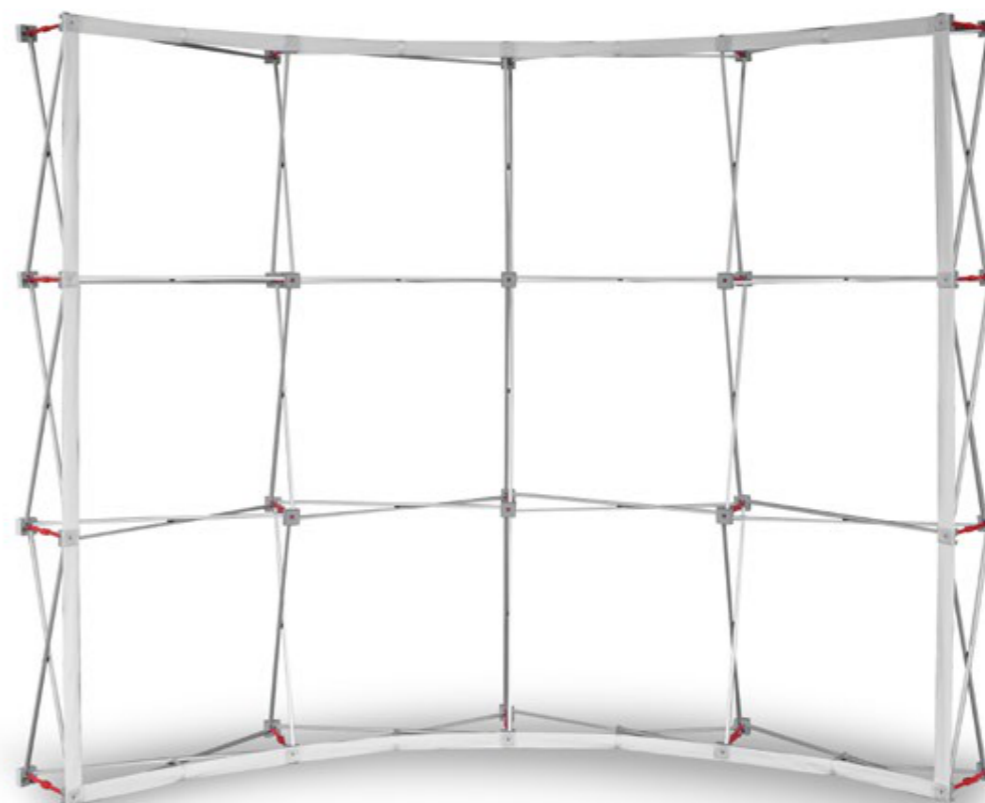

- die Wand ist für die Montage von Textilgrafiken ohne den Einsatz von Paneelen konzipiert
- einfache Montage und Demontage
- Ausdruck in einem Stück, ohne Paneelen

Dieses Set enthält: Velcro POP-UP Wand, Klettband, CanvasTasche.

# VELCRO POP-UP ARC

VELCRO POP-UP GEBOGEN  
VELCRO POP-UP ŁUKOWA

- stena pre textilnú grafiku, inštalácia pomocou suchého zipsu
- jednodielna grafika bez PVC dosiek
- rýchla a ľahká montáž

Táto sada obsahuje: skladací rám Velcro, páska na suchý zips, pláténá taška