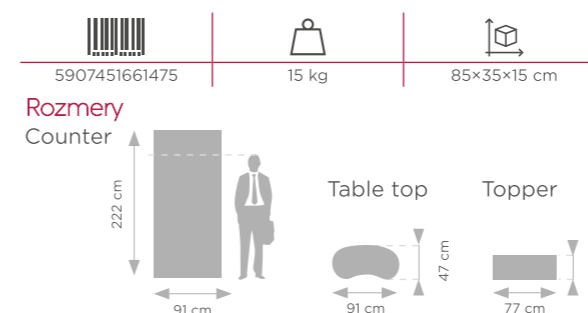

PROMO 2 PLUS

- známa séria PROMO
- ultralhký stolík
- jednoduchá a rýchla montáž

Balenie obsahuje: drevenú dosku a základňu zabalené v prepravnej taške a PCV panel zabalený v samostatnej prepravnej tube. Grafika - voliteľné.

- well known PROMO series
- ultralight
- quick assembly

This set includes: wooden counter top and base packed in transport bag and PCV panel packed in separate transport tube.

- gut bekannte PROMO-Serie
- leichte Konstruktion
- schnelle Installation

Dieses Set enthält: einen Fuß und eine Tischplatte aus Holz, verpackt in einer Transporttasche, einen PVC-Streifen, verpackt in einem separaten Transportrohr.