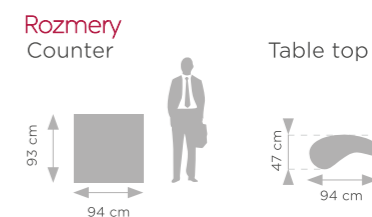

PROMO 3

Odporúčané médiá a technológia tlače pre tento systém:
Recommended media and printing technology for this system: