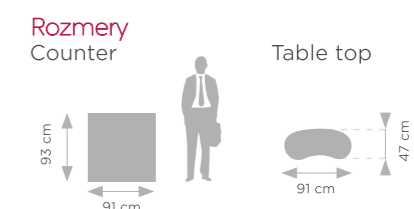

PROMO 2

Odporúčané médiá a technológia tlače pre tento systém:
Recommended media and printing technology for this system: