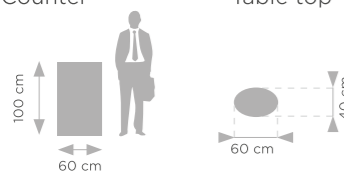

Odporúčané médiá a technológia tlače pre tento systém:
Recommended media and printing technology for this system: