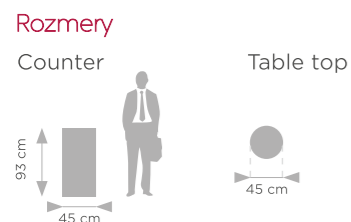

- vďaka jednoduchosti montáže si získali veľkú obľubu na mnohých trhoch
- tento systém obsahuje stolovú dosku a základňu spojenú s PVC panelom
- nízka váha

Balenie obsahuje: pultovú súpravu, tašku a tubu na PVC panel.

Grafiku -voliteľné.

- thanks to the simplicity of assembly, they have gained great popularity in many markets
- this system includes table top and a base connected with a PVC panel
- ultralight counter

These sets include: counter set, a bag and cylindrical bag for the PVC panel.

- diese Promotheken sind aufgrund ihrer außergewöhnlich einfachen Installation in vielen Märkten sehr beliebt geworden.
- die Theke besteht aus einer Tischplatte und einer Basis, die ein PVC Paneel verbindet
- sehr leichte Konstruktion

Diese Sets enthalten: einen Fuß und eine Tischplatte aus Holz, verpackt in einer Transporttasche, einen PVC Paneel, verpackt in einem separaten Transportrohr.

PROMO 0

Odporúčané médiá a technológia tlače pre tento systém:
Recommended media and printing technology for this system: