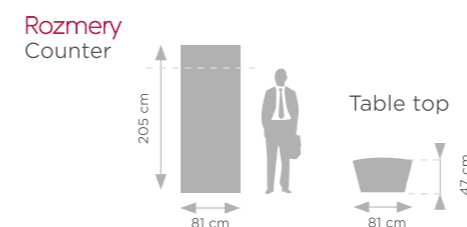

TOPPER

- pult vyrobený výhradne z PVC dosky
- ultralhká a stabilná konštrukcia
- perfektný ako pomôcka pri akciách supermarketov

Balenie obsahuje: Topper pult a tašku na prenášanie. Grafika - voliteľné.

- counter made entirely of PVC board
- ultralight and stable construction
- perfect as a tool during supermarket promotions

This set includes: Topper counter and a carrying bag.

- komplett aus PVC
- sehr leichte, aber stabile Konstruktion
- ideal für den Einsatz als Werkzeug bei der Förderung in Supermärkten

Dieses Set enthält: Theke und Canvas Tasche.

Recommended media and printing technology for this system:

Odporúčané média a technológia tlače pre tento systém: