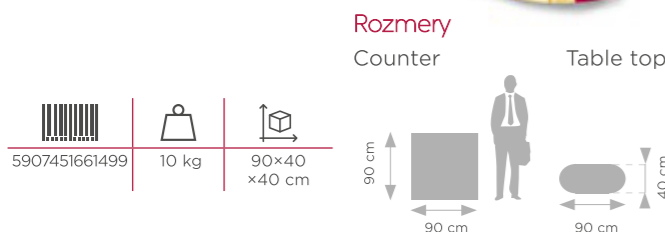

POP-UP VELCRO

- skvelý doplnok k stene POP-UP na suchý zips
- grafika pripevnená páskou na suchý zips
- ultralhká, užitočná, praktická policia v súprave

Balenie obsahuje: POP-UP konštrukciu, stolovú dosku, policu, plátenú tašku. Grafika - voliteľné.

- great complement to POP-UP Velcro wall
- graphics mounted with Velcro tape
- ultralight, useful, practical shelf in set

These sets include: POP-UP construction, table top, shelf, Canvas bag.

- perfekte Ergänzung zu POP-UP Velcro wand
- Grafik mit Klettverschluss montiert
- kommt mit einem praktischen Regal

Dieses Set enthält: Theke mit dem Regal und Canvas Tasche

Odporúčané média a technológia tlače pre tento systém:

Recommended media and printing technology for this system:

PROMO 2 PLUS

- známa séria PROMO
- ultralhký stolík
- jednoduchá a rýchla montáž

Balenie obsahuje: drevenú dosku a základňu zabalené v prepravnej taške a PCV panel zabalený v samostatnej prepravnej tube. Grafika - voliteľné.

- well known PROMO series
- ultralight
- quick assembly

This set includes: wooden counter top and base packed in transport bag and PCV panel packed in separate transport tube.

- gut bekannte PROMO-Serie
- leichte Konstruktion
- schnelle Installation

Dieses Set enthält: einen Fuß und eine Tischplatte aus Holz, verpackt in einer Transporttasche, einen PVC-Streifen, verpackt in einem separaten Transportrohr.

Recommended media and printing technology for this system:

Odporúčané média a technológia tlače pre tento systém:

POP-UP 2x1

- POP-UP konštrukcia
- grafika namontovaná na PVC doskách
- atraktívny vzhľad

Balenie obsahuje: POP-UP pult, plátenú tašku. Grafika - voliteľné

Odporúčané média a technológia tlače pre tento systém:

Recommended media and printing technology for this systems:

POP UP 2x2