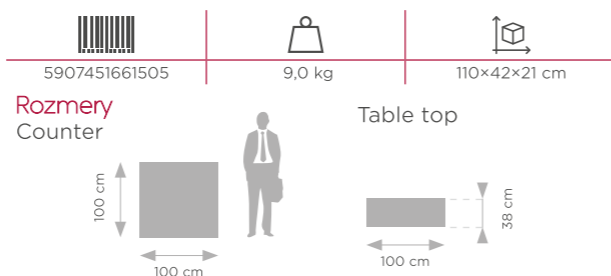

POP-UP VELCRO

- skvelý doplnok k stene POP-UP na suchý zips
- grafika pripevnená páskou na suchý zips
- ultralhká, užitočná, praktická policia v súprave

Balenie obsahuje: POP-UP konštrukciu, stolovú dosku, policu, plátenú tašku. Grafika - voliteľné.

- great complement to POP-UP Velcro wall
- graphics mounted with Velcro tape
- ultralight, useful, practical shelf in set

These sets include: POP-UP construction, table top, shelf, Canvas bag.

- perfekte Ergänzung zu POP-UP Velcro wand
- Grafik mit Klettverschluss montiert
- kommt mit einem praktischen Regal

Dieses Set enthält: Theke mit dem Regal und Canvas Tasche

Odporúčané média a technológia tlače pre tento systém:

Recommended media and printing technology for this system: