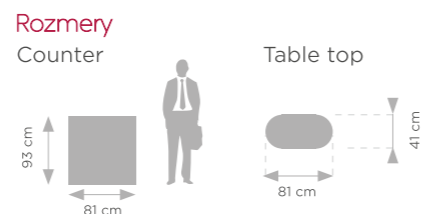

PROMO 1

Odporúčané médiá a technológia tlače pre tento systém:
Recommended media and printing technology for this system: