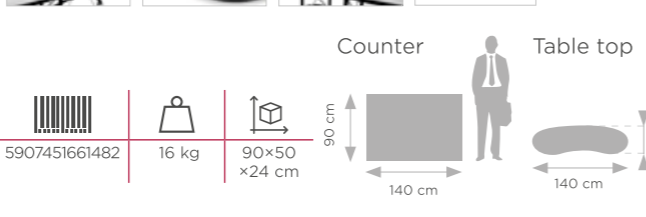

POP-UP VELCRO

- skvelý doplnok k stene POP-UP na suchý zips
- grafika pripevnená páskou na suchý zips
- ultralhká, užitočná, praktická policia v súprave

Balenie obsahuje: POP-UP konštrukciu, stolovú dosku, policu, plátenú tašku. Grafika - voliteľné.

- great complement to POP-UP Velcro wall
- graphics mounted with Velcro tape
- ultralight, useful, practical shelf in set

These sets include: POP-UP construction, table top, shelf, Canvas bag.

- perfekte Ergänzung zu POP-UP Velcro wand
- Grafik mit Klettverschluss montiert
- kommt mit einem praktischen Regal

Dieses Set enthält: Theke mit dem Regal und Canvas Tasche

Odporúčané média a technológia tlače pre tento systém:

Recommended media and printing technology for this system:

PROMO 2 PLUS

- známa séria PROMO
- ultralhký stolík
- jednoduchá a rýchla montáž

Balenie obsahuje: drevenú dosku a základňu zabalené v prepravnej taške a PCV panel zabalený v samostatnej prepravnej tube. Grafika - voliteľné.

- well known PROMO series
- ultralight
- quick assembly

This set includes: wooden counter top and base packed in transport bag and PCV panel packed in separate transport tube.

- gut bekannte PROMO-Serie
- leichte Konstruktion
- schnelle Installation

Dieses Set enthält: einen Fuß und eine Tischplatte aus Holz, verpackt in einer Transporttasche, einen PVC-Streifen, verpackt in einem separaten Transportrohr.

Recommended media and printing technology for this system:

Odporúčané média a technológia tlače pre tento systém:

POP-UP 2x1

- POP-UP konštrukcia
- grafika namontovaná na PVC doskách
- atraktívny vzhľad

Balenie obsahuje: POP-UP pult, plátenú tašku. Grafika - voliteľné

Odporúčané média a technológia tlače pre tento systém:

Recommended media and printing technology for this systems:

POP UP 2x2