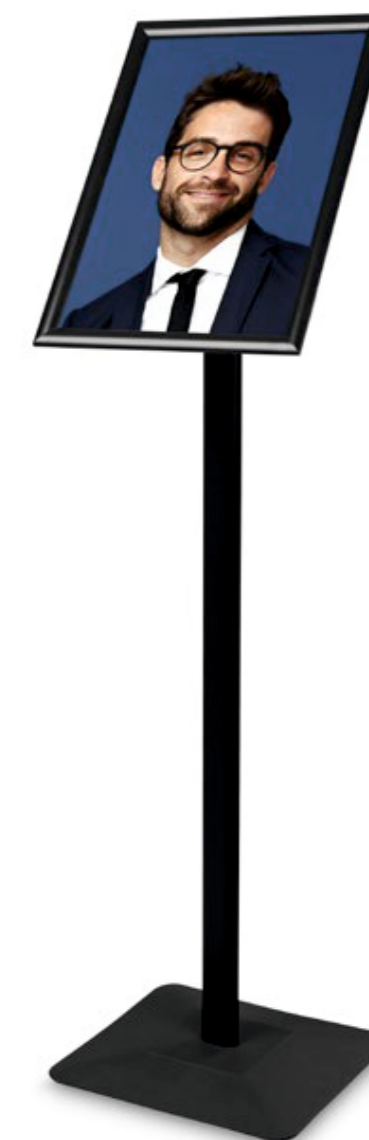

INFO/MENU STAND PREMIUM BLACK

- veľmi stabilná základňa vyrobená z ocele
- elegantný informačný stojan v čiernom matnom prevedení
- plagát sa vymieňa pomocou klap rámov
- navrhnuté nie len pre reštaurácie ale aj ako informačný stojan pre eventy, recepcie

Balenie obsahuje: stojan v samostatnom balení posterový rám

- base made of steel - very stable
- very elegant info stand powder painted black mat
- designed, among others for restaurant menu, directions, presentation of information boards etc.
- the poster is replaced on the basis of the snap frame

This set includes: Info/Menu stand in a carton box.

- Base aus Stahl - sehr stabil
- sehr eleganter Informationsstand, schwarz matt lackiert
- entworfen für Restaurantmenüs, Präsentation von Informationstafeln usw.
- Auswechseln des Plakats dauert nur wenige Sekunden und funktioniert nach dem Prinzip eines Schnappverschluss-Rahmens

Dieses Set enthält: Info/Menustand im Einzelkarton.

A3	5907451664407	4,70 kg	132 cm
A2	5907451664391	5,00 kg	140 cm

Recommended media and printing technology for this system:

Paper
Solvent, UV, Latex

Stoplight
Solvent, UV, Latex