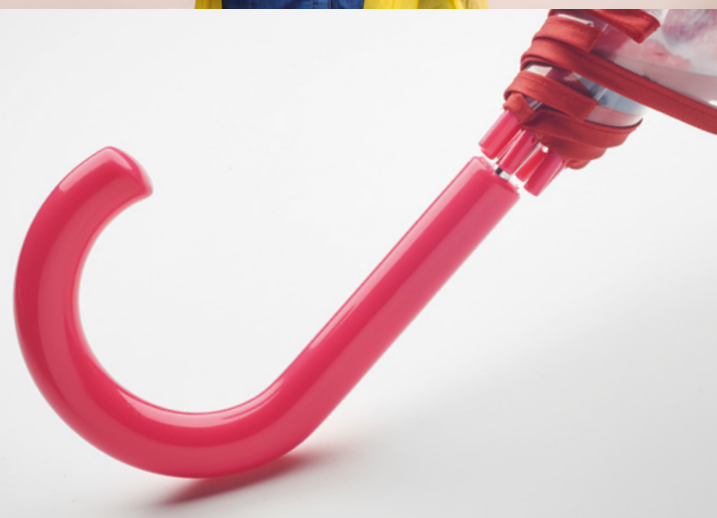

PRŮHLEDNÝ DEŠTNÍK

Váš designový transparentní deštník. Zvolte si barvu rukojeti a špičky a přidejte jeden nebo i více potisknutých panelů.

Dodací termín od 5 týdnů.