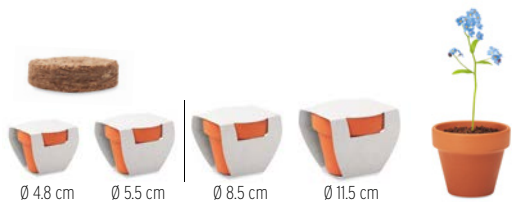

06

07

YC6145

Vyberte si 3 varianty semen pro tuto sadu terakotových květináčků o průměru 5 cm. Baleno v papírovém přebalu s vlastním designem. Pěstujte bylinky, květiny nebo třeba zeleninu.

YC6146

Vyberte si jednu ze 4 velikostí terakotových květináčků; vyberte si semena a obal se vlastním designem.

YC6497

Zinková vanička na Vámi vybrané tři typy semen. Udělejte si svou vlastní malou zahrádku u vás doma, nebo v práci. Rozměry: 32,5x11x11,5 cm

YC6498

Vytvořte si vlastní pěstební sadu v dřevěné bedně. Vyberte si 1, 2 nebo 3 varianty semínek a navrhnete si svůj papírový přebal. Rozměry: 20,5x13x7,5 cm.