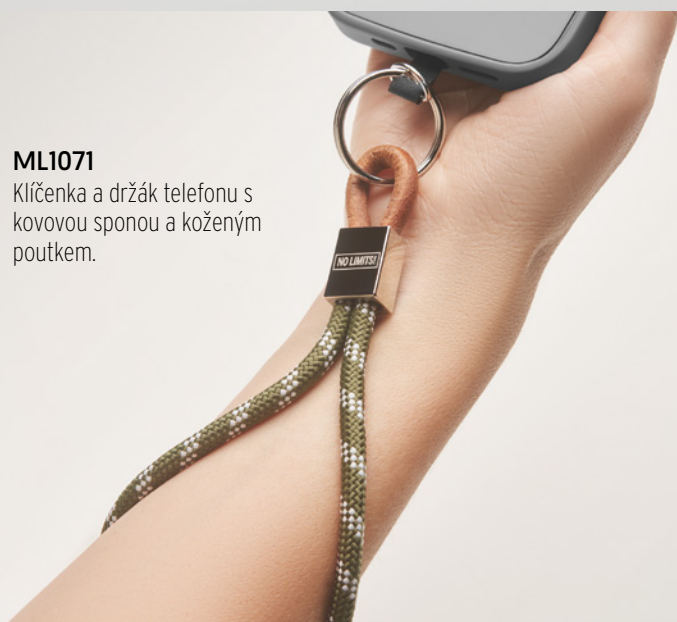

ML1077

"Crossbody" držák telefonu s reliéfním designem se sponou z umělé kůže, s ražbou.

POUTKA NA ZÁPĚSTÍ PRO TELEFONY

5 trendy stylů! Jednoduše sundejte pouzdro a vložte visačku mezi telefon a pouzdro.

Klíčenka a držák telefonu s potištěnou nebo vygravírovanou bambusovou přezkou.

ML1070

Klíčenka a držák telefonu s vlastní etiketou.

ML1071

Klíčenka a držák telefonu s kovovou sponou a koženým poutkem.

ML1033