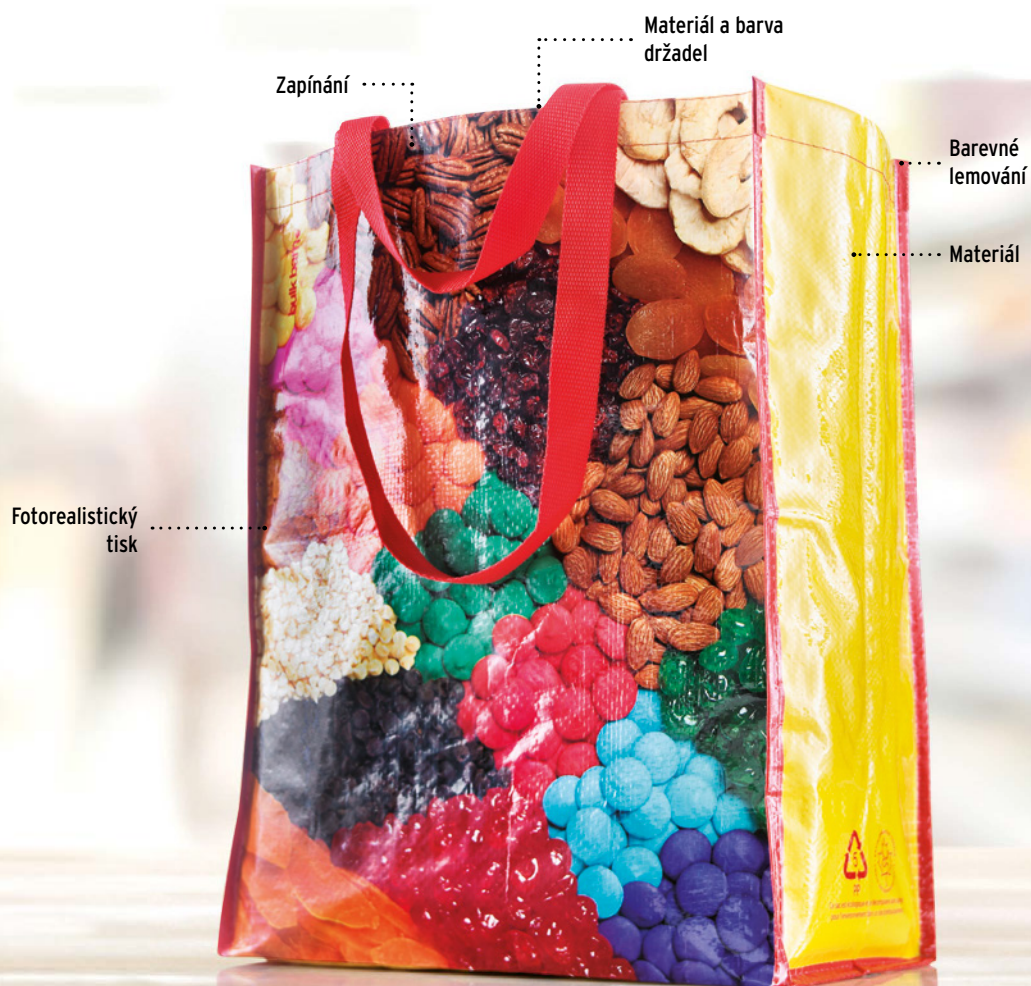

Dodací termín od 6 týdnů.

Materiály

RPET s laminací

Tkaný PP s laminací

Netkaná textilie

Netkaná textilie s laminací

Vyberte si z našich **standardních velikostí** nebo si nechte tašku vyrobit ve vlastním rozměru.