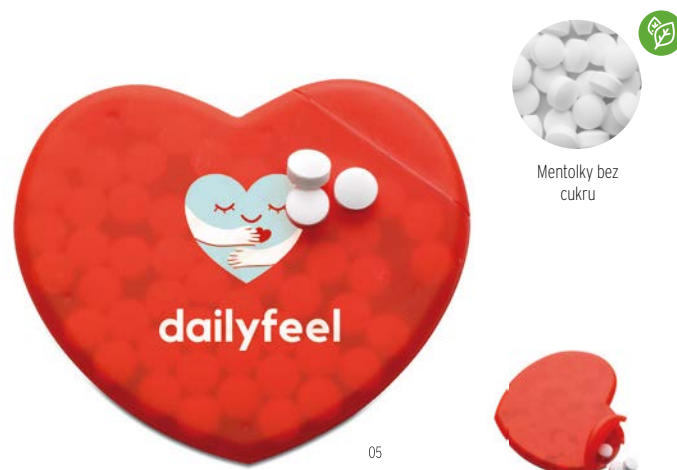

22

YC6636

Mentolky v obalu ve tvaru domečku. Rozměr: 7X6X0,7 cm.

YC7158

Mentolky v obalu ve tvaru srdce. Rozměr: 7,2X6,0X0,6 cm.

YC6637

Mentolky v dávkovači ve tvaru kreditní karty. Rozměr: 7,8X4,8X0,6 cm.

22