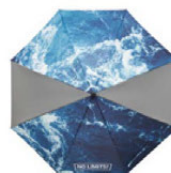

MU7012 27"

27 palců, laminátová tyč a žebra. Rukojeť z ABS s pogumovanou úpravou. Manuální otevírání.