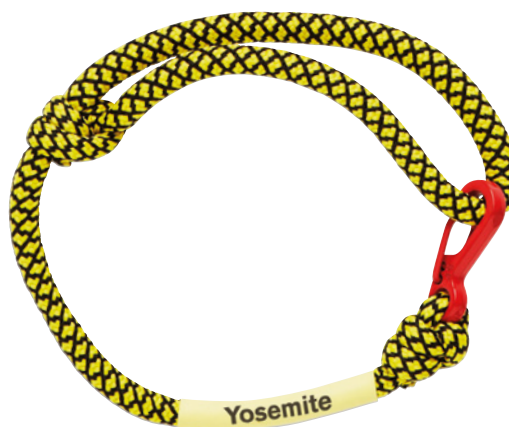

ML3005 250

Silikonový náramek v barvě PMS. Velikost: 200x12x2 mm | 180x12x2 mm.