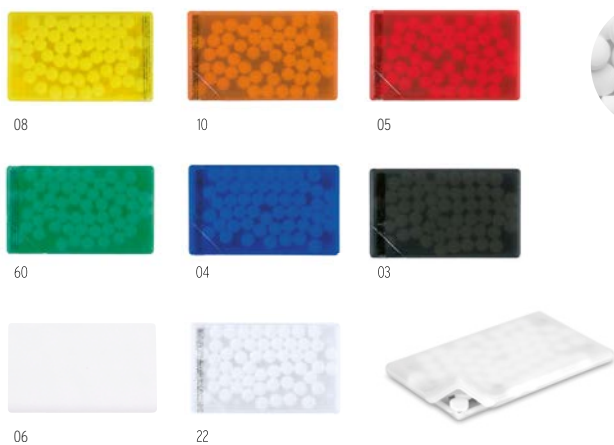

22

YC6636

Mentolky v obalu ve tvaru domečku. Rozměr: 7X6X0,7 cm.

YC7158

Mentolky v obalu ve tvaru srdce. Rozměr: 7,2X6,0X0,6 cm.

YC6637

Mentolky v dávkovači ve tvaru kreditní karty. Rozměr: 7,8X4,8X0,6 cm.

22