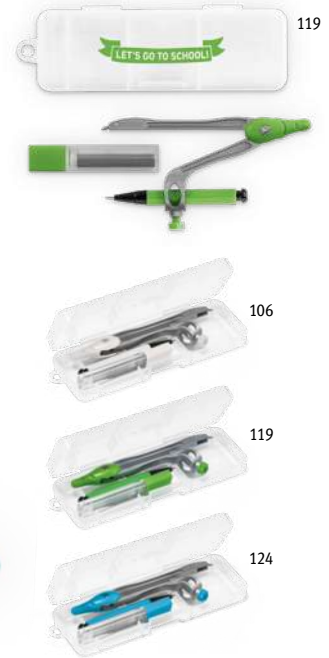

119

106

119

124

Geom 93575

Geometrický školský set v puzdre z PP. Zahŕňa 1 kružidlo, 1 pentelka a 10 túh do pentelky o priemeru 0,5 mm.

128 x 42 x 20 mm

PDP, SCR

€ 0,87