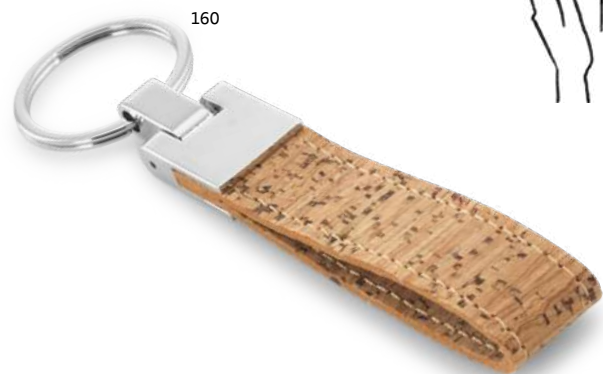

# KLÚČENKY

**Millau 95051**  
 Korková klúčienka. Dodávané s rozloženou krabičkou z kartónu.  
 35 x 55 x 3 mm  
 PDP LSR  
 € 1,27

**Corks 93145**  
 Klúčienka z korku a kovu. Dodávané v darčekovej krabičke z kraftového papiera.  
 20 x 100 mm | Krabička: 54 x 125 x 16 mm  
 LSR, DUV, SCR, TRD, TRS  
 € 3,24