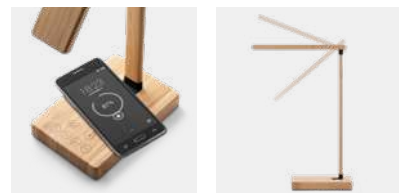

Bezdrôtová nabíjačka

Morey 97122

Bambusová skladacia stolová lampička s bezdrôtovou nabíjačkou, so 16 bielymi a 9 žltými LED diódami. Bezdrôtová nabíjačka je rýchlonabíjacia, má výkon až 10 W, so vstupmi 5 V/2 A, 9 V/2 A a výstupom USB-A s výkonom 5 V/2 A. Súčasťou balenia je nabíjací kábel USB-C s dĺžkou. Dodáva sa v kraftovej škatuli.

432 x 110 x 37 mm

LSR

€ 44,80