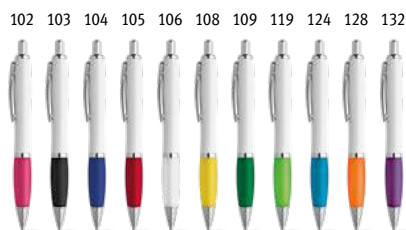

Move 81132

Dostupné farby: 102, 103, 104, 105, 106, 108, 109, 119, 124, 128, 132

Move Bk 81161

Dostupné farby: 102, 104, 105, 106, 108, 109, 119, 124, 132

Biele gulôčkové pero s kovovým klipom a farebnou protišmykovou úpravou. Dostupné v širokej škále farieb. Modré písmo.

∅12 x 140 mm

PDP, DUV

€ 0,19