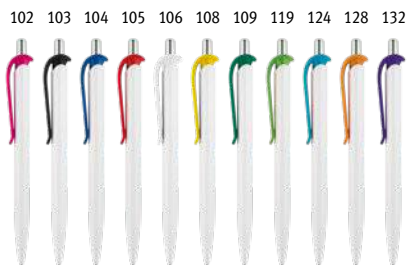

Ana 91693
ABS guľôčkové pero s klipom dostupné v širokej škále farieb. Modrý atrament.
∅10 x 145 mm
PDP, DUV
€ 0,25