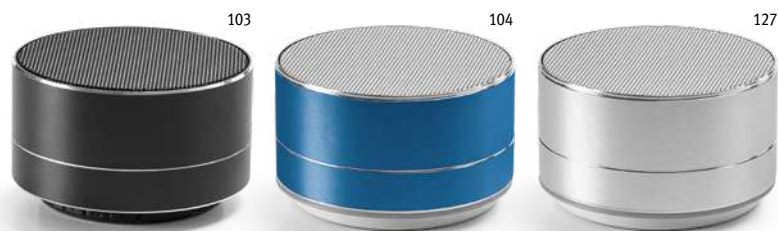

Florey 97252

Hliníkový reproduktor s mikrofónom, BT prenosom a čítačkou kariet TF, výkon 3 W/4 Ω a samostatná prevádzka až 3 hodín. Funkcie: prijímanie telefónnych hovorov, ovládanie hlasitosti a pripojenie k zoznamu skladieb mobilného zariadenia a FM rádiu. Výrobok zahŕňa USB kábel na nabíjanie a dodáva sa v darčekovej krabičke.

∅71 x 42 mm | Krabička: 80 x 80 x 60 mm

LSR LAS, PDP

€ 9,98