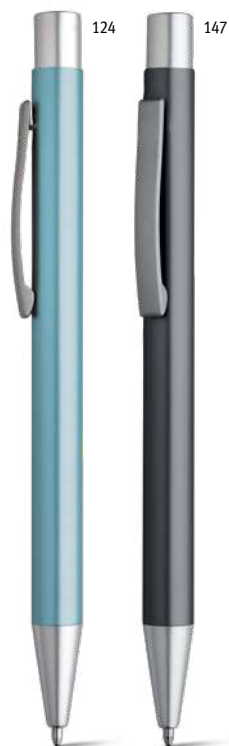

Clare 81156

Hliníkové guľôčkové pero s otočným mechanizmom a sponou. K dispozícii v elegantných farbách.

∅10 x 140 mm

LSR, PDP

€ 1,98