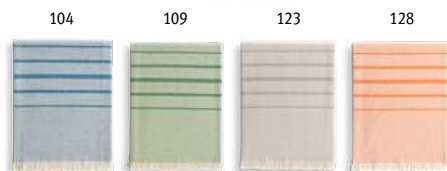

## Všestranné uteráky

Harmonický a vyvážený dizajn týchto kúskov umožňuje rôzne druhy použitia od plážovej osušky, osušky do kúpeľne, odevu až po dekoráciu.

109

128

MADE IN EUROPE