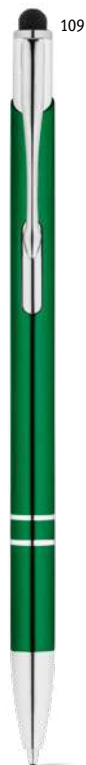

Beta Soft 81141

Hliníkové guľôčkové pero s farebným telom a gumenou úpravou. Dostupné v širokej škále farieb. Čierny atrament.

∓ Ø10 x 137 mm

✓ LAS, DUV, LSR

€ 0,46