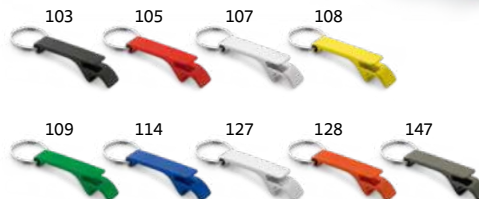

## **Helli** 93394

Kovová kľúčenka s otváračom na fľaše.

± 22 x 42 x 9 mm

✓ **LSR**

€ 1,37

105