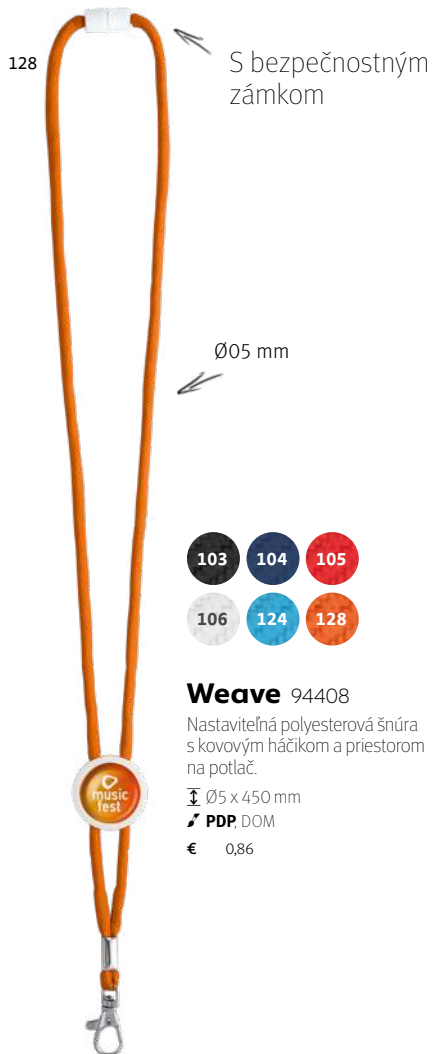

Držiak karty: 57 x 86 x 4 mm |  
Šnúrika na krk: 420 mm

✓ SCR

€ 1,23

128

S bezpečnostným zámkom

Ø05 mm

**Weave 94408**

Nastaviteľná polyesterová šnúra s kovovým háčikom a priestorom na potlač.