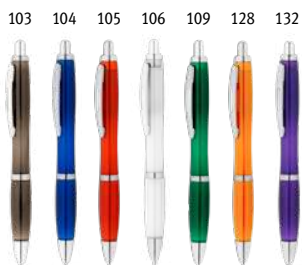

Recyklovaný PET

Nahráca bežný plast, je viac udržateľnejšia a pomáha zachovávať prírodné zdroje Zeme.

Swing rPET 91772

Guličkové pero z PET (100% rPET) s kovovým klipom. Dostupné v širokej škále farieb. Modrý atrament.

∅12 x 133 mm

PDP

€ 0,43