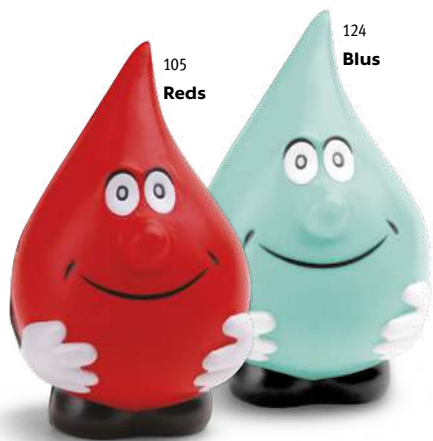

### Rugby 98092

Antistresová pena z PU v tvare rugbyovej lopty.

∓ 91 x 58 x 58 mm

✂ LSR, DUV, PDP

€ 1,14

105  
Reds

124  
Blus