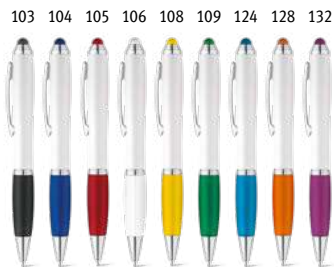

Sans 91634

Gulôčkové pero s kovovým klipom a otočným mechanizmom. Vhodné na použitie v zariadeniach vďaka dotykovému hrotu a pohodlnému písaniu s protišmykovou úpravou, dostupné v širokej škále farieb. Modrý atrament.

∅11 x 135 mm

PDP, DUV

€ 0,29