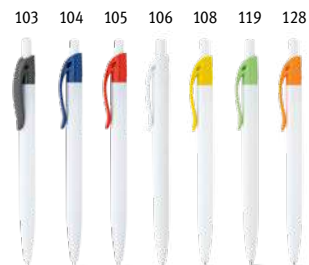

Mars 91498
Guľôčkové pero s farebným klipom.
∅10 x 140 mm
PDP, DUV
€ 0,13