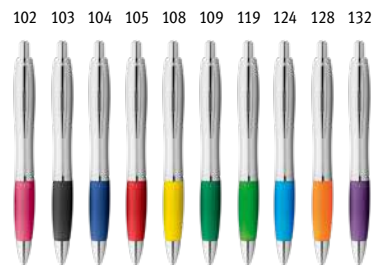

Swing 91019

Gulôčkové pero s kovovým klipom a farebným protišmykovým. Dostupné v širokej škále farieb. Modrý atrament.

∅12 x 140 mm

PDP, DUV

€ 0,19