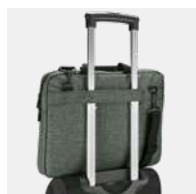

### Shades Laptop 92171

Taška na notebook zo 600D s vysokou hustotou. Hlavná priehradka má podšívku s vystlanou priehradkou pre notebook do veľkosti až 14". Taška má prednú kapsu, cestovný popruh a nastaviteľný ramenný popruh s vystlanou výstužou.