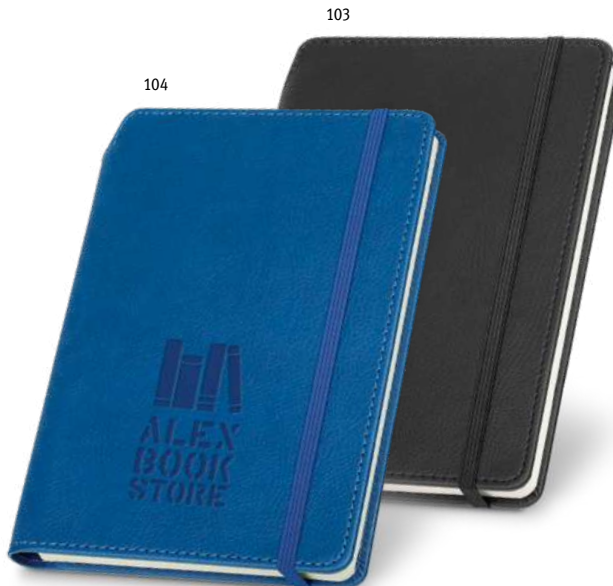

103

104

A5 Moriah 93799

Poznámkový blok formátu A5 s tvrdou väzbou z PU. Tento zápisník má 192 linajkových strán, držiak na pero (pero nie je súčasťou balenia) a elastickú pásku.

140 x 210 mm

LSR, HTS

€ 5,40