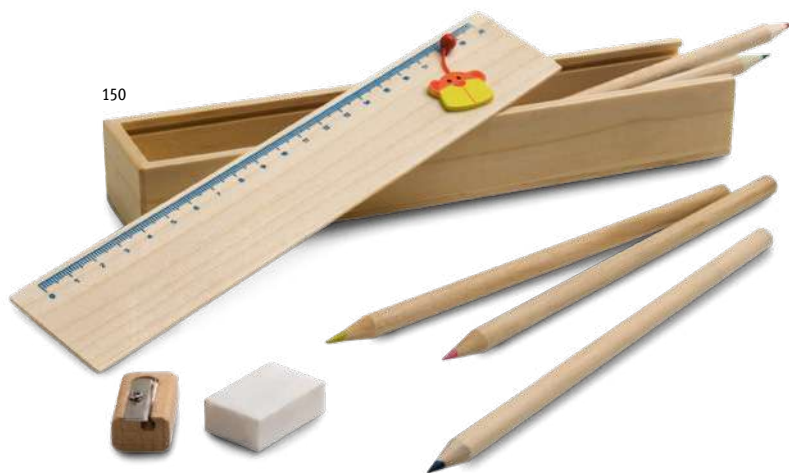

Doodle 91756

Sada na maľovanie dodávaná v drevenej krabičke. Obsahuje pravítko 20 cm, 6 pastieliek, 1 ceruzku, strúhadlo a gumu.

▮ 220 x 43 x 32 mm

✂ PDP, LSR, SCR

€ 3,20