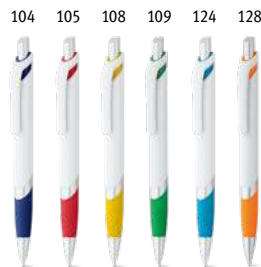

Molla 81174

Gulôčkové pero s farebnou protišmykovou rukoväťou a sponou.

∅13 x 140 mm

PDP, DUV

€ 0,41