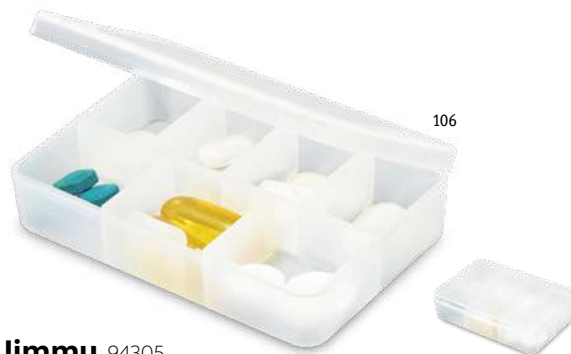

### Roberts 94306

Škatuľka na tablety so 4 priečkami a vekom.

∓ 60 x 60 x 18 mm

✂ PDP, DUV, SCR

€ 0,30

106