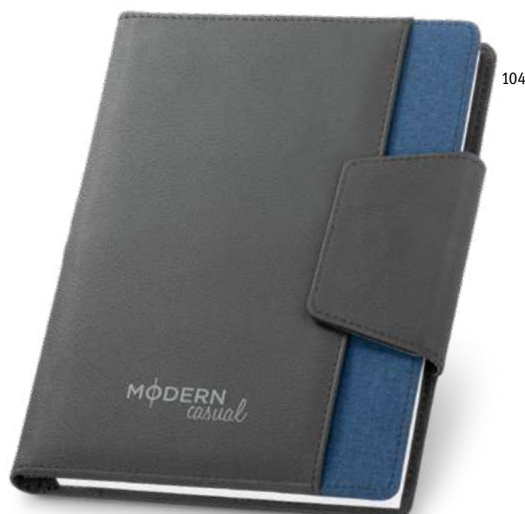

104

A5 Russel 93788

Zakladač z PU a polyesteru s poznámkovým blokom formátu A5 vo vnútri. Tento priečinok obsahuje magnetické zapínanie, vonkajšie vrecko, vnútorné vrecko a držiak na pero (pero nie je súčasťou balenia). Odnímateľný poznámkový blok obsahuje 160 obyčajných strán. Tento prispôsobiteľný výrobok sa dodáva v netkanom vrecku.

155 x 215 mm | Obal: 205 x 250 mm

SCR, TRD, TRS

€ 11,98

104

113