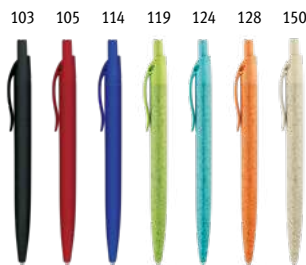

Camila 81168
Gulôčkové pero z pšeničného vlákna a ABS so sponou, dostupné v niekoľkých farbách.
∓ ∅10 x 141 mm
SRC. PDP
€ 0,23