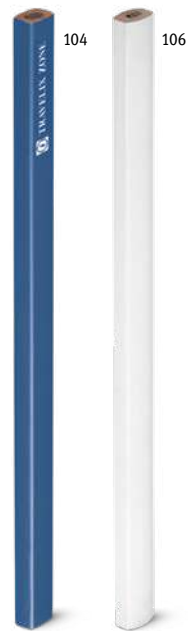

104

106

Grafit Colour 91725

Obdĺžniková drevená tesárska ceruzka (nie zastrúhaná). Ideálne na označenie všetkých povrchov.

↕ 11 x 175 x 7 mm

✂ PDP, DUV

€ 0,18