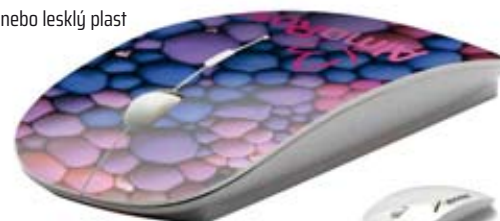

## BEZDRÁTOVÁ BAMBUSOVÁ MYŠ 2,4 GHZ