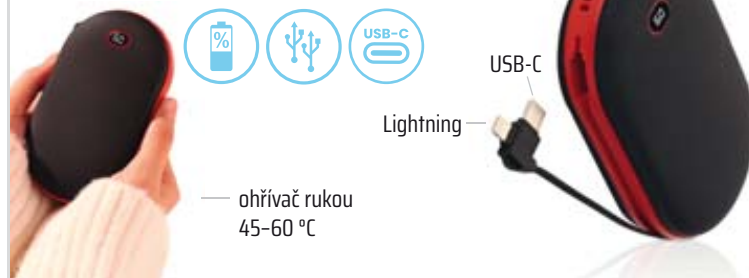

POWER BANKA S OHŘÍVAČEM RUKOU A VESTAVĚNÝM KABLEM

BEST
SELLER

Oboustranný ohřívač rukou, možnost nastavení na 3 teploty (45 °C, 50 °C, 60 °C).

POW6666 6000 mAh

116 × 69 × 33 mm

MOQ 50

potisk

kov + plast

USB-C, Lightning: 5 V / 2 A (10 W)

USB-A, kabel (Lightning, USB-C): 5 V / 2,1 A (10 W)