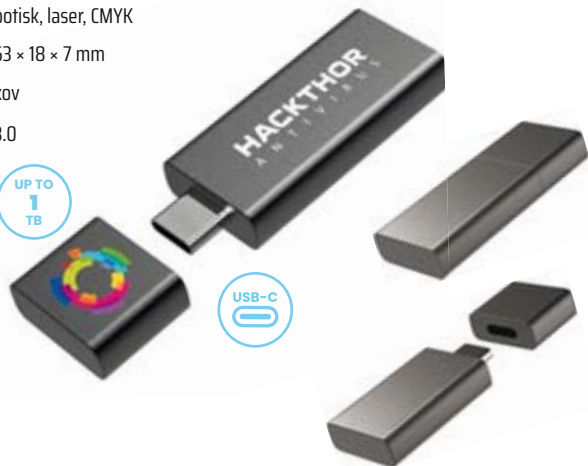

## ULTRA HIGH-SPEED USB DISK S USB-C

**NEW**

**USB1247** 8 GB-1 TB

Ultrarychlý USB flash disk s USB-C. Až 400 MB/s (čtení), 150 MB/s (zápis).

**MOQ** 50

potisk, laser, CMYK

53 × 18 × 7 mm

kov

**USB** 3.0

UP TO  
400  
MB/s

UP TO  
1  
TB