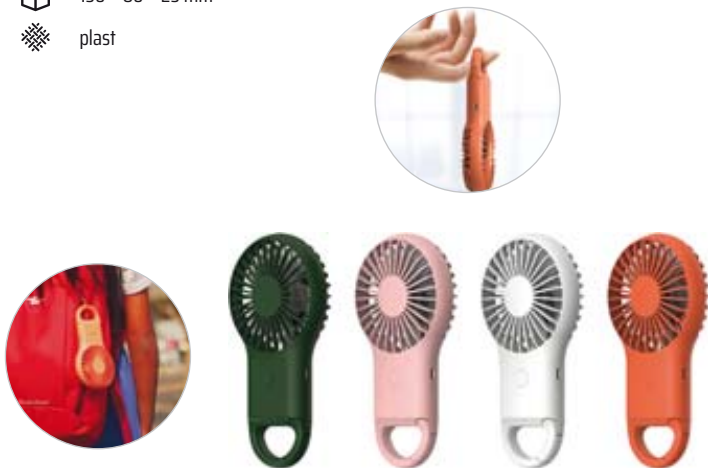

## RUČNÍ VĚTRÁČEK S KARABINOU, NA USB

LFF042

MOQ 50 

 laser, potisk

 150 × 80 × 25 mm

 plast

NEW

AUTO, SPORT, CHYTŘE DOPLNĚKY