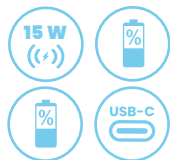

KIT027 3000 / 4000 / 5000 mAh

Bezdrátová power banka + nabíjecí USB kabel 3 v 1

Bezdrát: 5 W (5 V / 1 A); USB-A: 5 V / 2,1 A (10 W)

KIT026

15W bezdrátová rychlonabíječka + nabíjecí USB kabel 3 v 1

Bezdrát: 15 W, 10 W, 7,5 W, 5 W

MOQ 50

LED logo, CMYK

plast

USB-C: 5 V / 3 A (15 W),
9 V / 2 A (18 W)