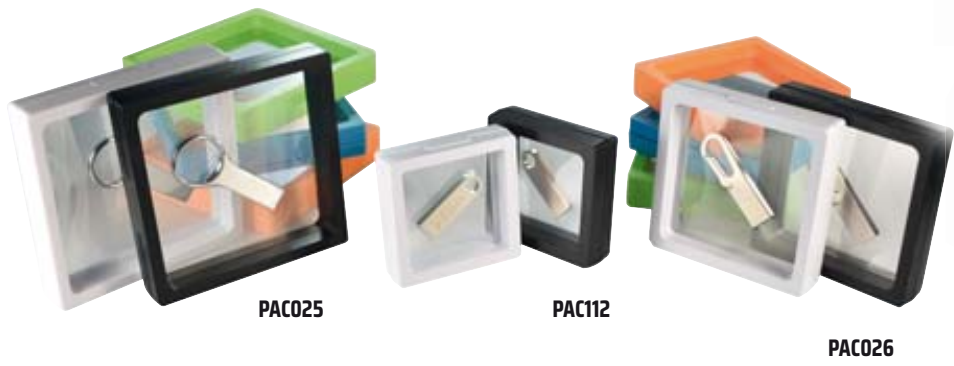

BALENÍ USB FLASH DISKŮ

Hezké balení zvyšuje vnímanou hodnotu každého dárku. Ať už jsou vaše USB disky luxusním dárkem nebo třeba nosičem firemních dat, vždy vám dokážeme doporučit optimální balení pro danou příležitost. Samozřejmě i zde s možností aplikace vašeho loga.

Rožšířili jsme řadu ECO balení o nové možnosti pro všechny modely!