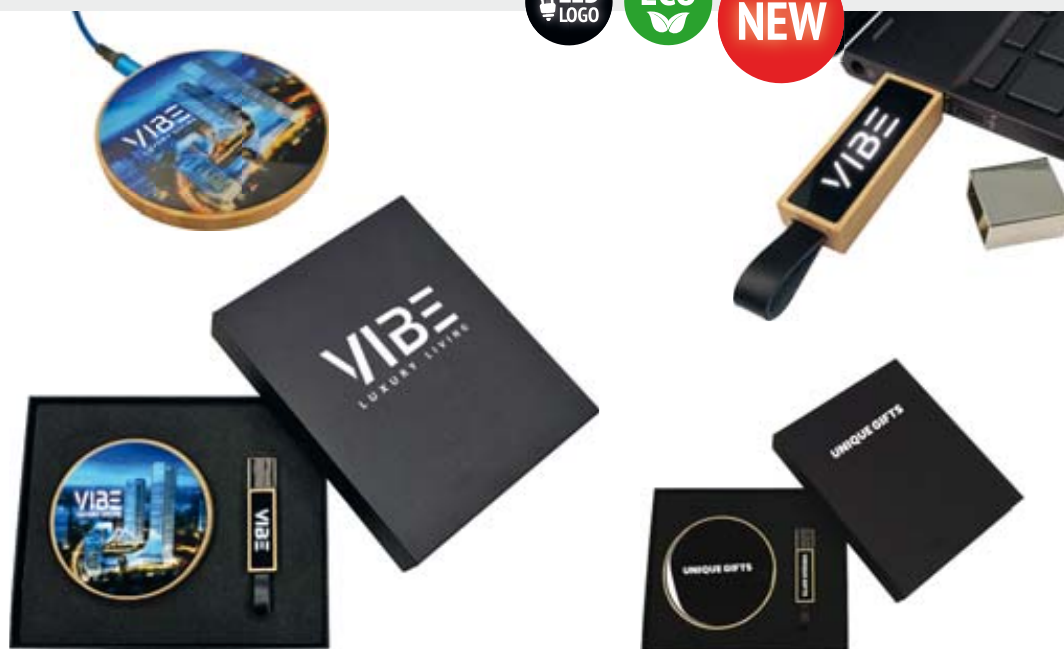

ECO DÁRKOVÁ SADA S LED LOGEM, USB FLASH DISK + 15W BEZDRÁTOVÁ NABÍJEČKA

KIT030

1 - 128 GB

15W bezdrátová rychlonabíječka + USB flash disk

MOQ 50

LED logo, CMYK

200 × 140 × 37 mm

bambus + tvrzené sklo

USB 2.0 / 3.0

USB-C: 5 V / 2 A (10 W), 9 V / 2 A (18 W)

Bezdrát: 15 W, 10 W, 7,5 W, 5 W