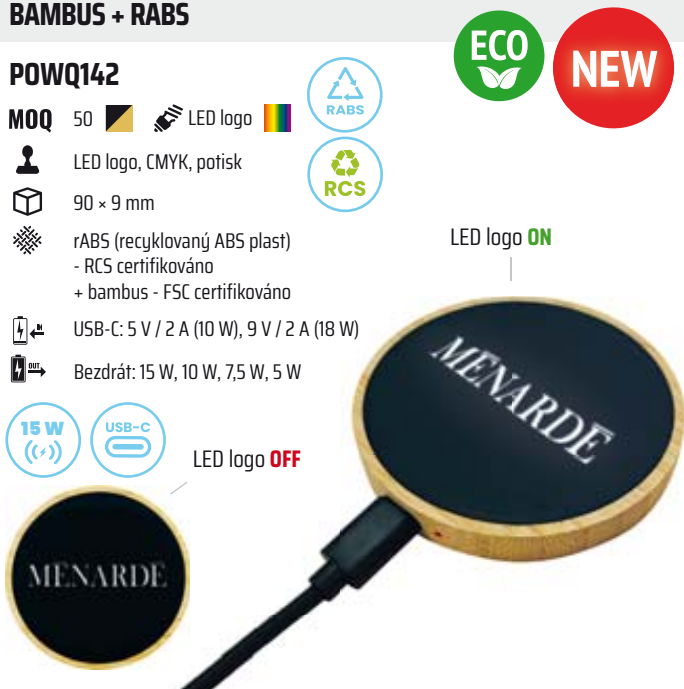

## 15W BEZDRÁTOVÁ RYCHLONABÍJEČKA S LED LOGEM, BAMBUS + RABS

### POWQ142

**MOQ** 50  LED logo 

 LED logo, CMYK, potisk

 90 × 9 mm

 rABS (recyklovaný ABS plast)  
- RCS certifikováno  
+ bambus - FSC certifikováno

 USB-C: 5 V / 2 A (10 W), 9 V / 2 A (18 W)

 Bezdrát: 15 W, 10 W, 7,5 W, 5 W

## 15W BEZDRÁTOVÁ RYCHLONABÍJEČKA S LED LOGEM, BAMBUS, FSC CERTIFIKOVÁNO