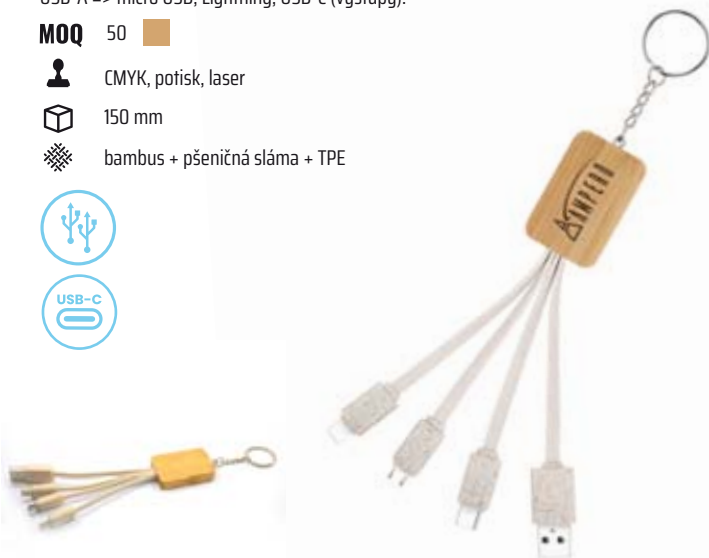

## BAMBUSOVÝ NABÍJECÍ USB KABEL 3 V 1

**CAB126**

USB-A => micro USB, Lightning, USB-C (výstupy).

**MOQ** 50

- CMYK, potisk, laser
- 150 mm
- bambus + pšeničná sláma + TPE