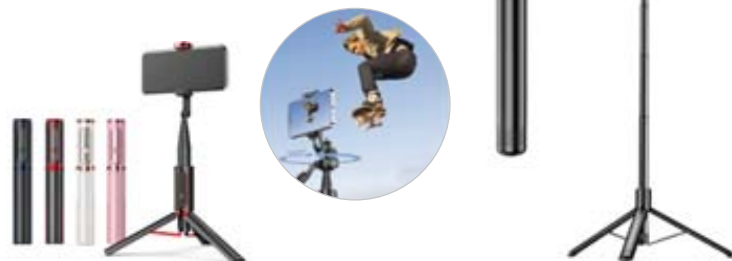

## PRSTENCOVÁ RGB LED LAMPA S KLIPEM NA NOTEBOOK / MONITOR