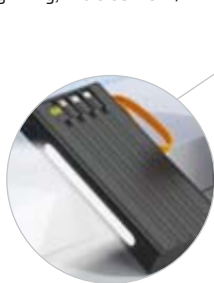

POWER BANKA S VESTAVĚNÝMI KABELY

Kabely USB-C, Lightning, USB-A.

POW10053 10000 mAh

MOQ 50

laser, potisk

83 × 83 × 26 mm

plast

USB-C, micro USB,
USB-A: 5 V / 2,1 A (10 W)

USB-C, Lightning,
USB-A: 5 V / 2,1 A (10 W)

NEW

KULATÁ POWER BANKA S VESTAVĚNÝMI KABELY, IMITACE KŮŽE

Kabely USB-C, Lightning, micro USB, USB-A.

POW10041 10000 mAh

MOQ 50

CMYK, potisk, laser

94 × 94 × 20 mm

plast - imitace kůže

USB-C, micro USB: 5 V / 2,1 A

USB-C, USB-A, micro USB: 5 V / 2 A (10 W)

NEW

POWER BANKA S VESTAVĚNÝMI KABELY A LED LAMPOU

POW10052 10000 mAh

MOQ 50

CMYK, potisk, laser

140 × 70 × 18 mm

plast

USB-C (PD): max. 22,5 W,
USB-A, micro USB: 10 W

USB-A, USB-C: max. 22,5 W,
Lightning, micro USB: 5 V / 2 A (10 W)

LED lampa

NEW