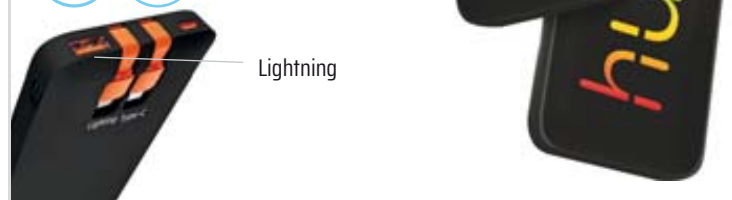

POWER BANKA S BEZDRÁTOVÝM NABÍJENÍM A LED LOGEM

POWQ10008LED

5 LED logem.

LED logo, potisk

POWQ10008

Bez LED loga.

potisk

USB-C: 5 V / 2,1 A (10 W)

Bezdrát: 5 W, USB-A: DC 5 V / 2,1 A (10 W)

MOQ 100 ☐ Další barvy a menší množství na dotaz.

LED logo ☐ Další barvy na dotaz.

150 × 72 × 18,5 mm

plast, imitace textilu

textilní povrch bezdrátové nabíjení

15W MAGNETICKÁ BEZDRÁTOVÁ + QC 22,5W POWER BANKA S LED LOGEM A STOJÁNKEM

POWQ10041LED

5 LED logem.

POWQ10041

Bez LED loga.

LED logo, CMYK, potisk

USB-C (PD): 5 V / 3 A (15 W), 9 V / 2 A (18 W), 12 V / 1,5 A (18 W)

Bezdrát: max. 15 W, USB-A (QC): max. 22,5 W, USB-C (PD): max. 20 W

MOQ 100 ☐ Menší množství na dotaz.

127 × 72 × 18 mm

plast

POWER BANKA S LED LOGEM

POW5049

5000 mAh

100 × 64 × 14 mm

POW10049

10000 mAh

137 × 69 × 15,5 mm

LED logo, CMYK, potisk

MOQ 100 ☐ LED logo ☐

plast

USB-C, micro USB: 5 V / 2 A (10 W)

USB-A: 5 V / 2 A (10 W)

POW10049

POW5049

POWER BANKA S LED LOGEM A VESTAVĚNÝMI KABELY

Vestavěné kabely USB-C + Lightning

POW10051

10000 mAh

147 × 68,5 × 16 mm

LED logo, potisk

MOQ 50 ☐

plast

USB-C: 5 V / 3 A (15 W), 9 V / 2 A (18 W)

USB-C, USB-A: 5 V / 3 A (15 W), Lightning: 5 V / 2,4 A (12 W)

Lightning