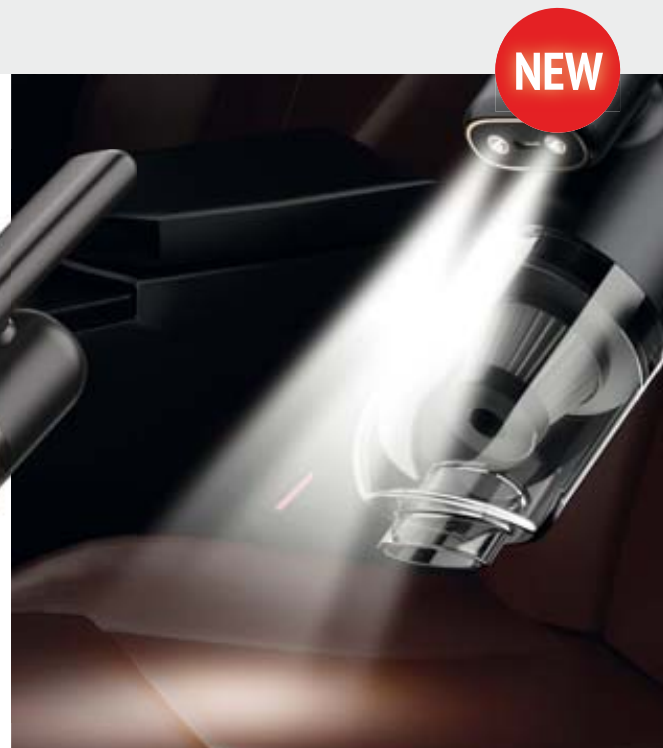

## MINI VYSAVAČ SE SVÍTLNOU

**ZOP053** 4000 mAh

Nádoba na odpad 150 ml, výkon 50 W, 42000 otáček / min.

**MOQ** 50 Menší množství na dotaz.

potisk, laser

169 × 60 × 87 mm

plast + akryl

5 V / 2 A (10 W)