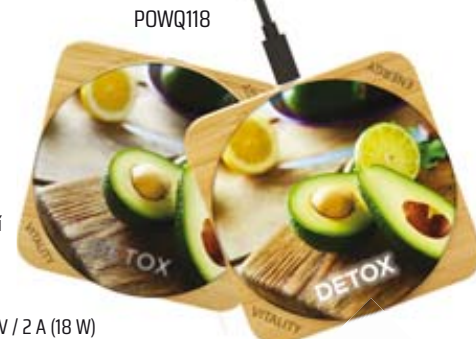

### POWQ119

LED logo

bambus

**MOQ** 50 Menší množství na dotaz.

101 × 9 mm

USB-C: 5 V / 2 A (10 W), 9 V / 2 A (18 W)

Bezdrát: 15 W, 10 W, 7,5 W, 5 W

POWQ118