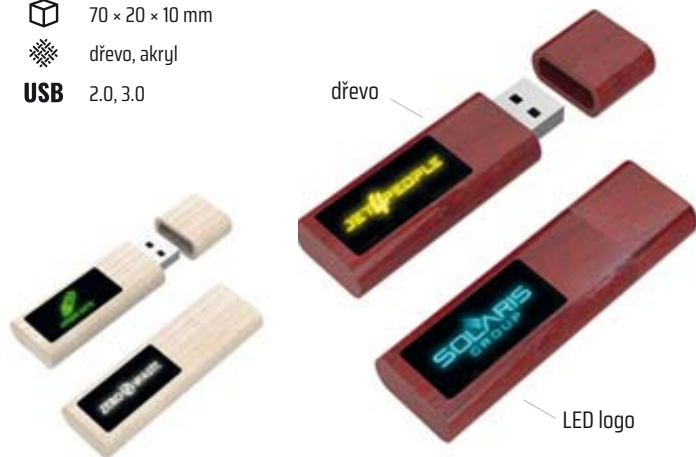

## DŘEVĚNÝ USB DISK S LED LOGEM

**USB518** 1-128 GB

**MOQ** 50

LED logo, potisk, laser

70 × 20 × 10 mm

dřevo, akryl

**USB** 2.0, 3.0