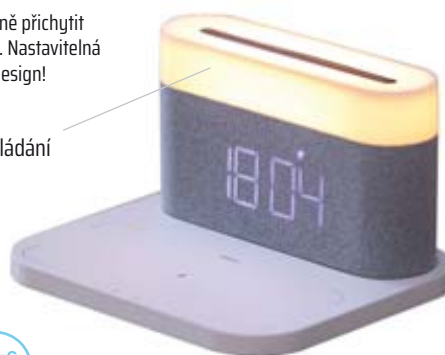

3 V 1 - 15W BEZDRÁTOVÁ RYCHLONABÍJEČKA, NOČNÍ LAMPIČKA A HODINY S BUDÍKEM

Magneticky přichycená lampička je snadno vyjímatelná. Lze ji libovolně přichytit na kovový povrch nebo na přiloženou samolepicí magnetickou pásku. Nastavitelná intenzita a 3 teploty světla. Hodiny s dotykovým ovládním. Skvělý design!

POWQ105

MOQ 50

laser, potisk

178 × 154 × 101 mm

plast + textil

USB-C: 5 V / 2 A, 9 V / 2 A (max. 18 W)

Bezdrát: 15 W, 10 W, 7,5 W, 5 W

dotykové ovládním

15 W

bílé světlo

teplé světlo

přirozené světlo