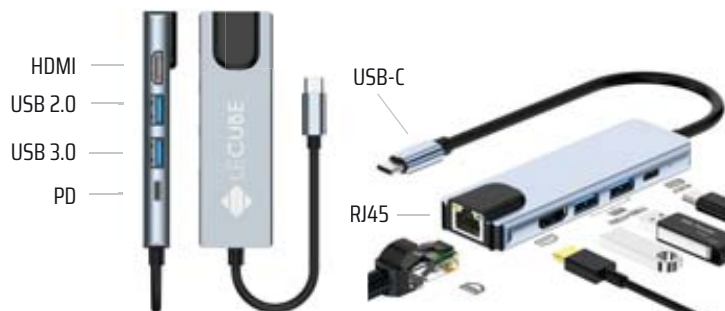

5 V 1 DATOVÝ A NAPÁJECÍ VYSOKORYCHLOSTNÍ USB HUB

HUB3041

Konektor USB-C, 5 portů: USB 3.0 (rychlost až 640 MB/s), USB 2.0, PD (nabíjení až 87 W), HDMI (rozlišení až 4K / 30 Hz), RJ45

MOQ 50

laser, potisk

103 × 30 × 11 mm,
kabel 135 mm

kov + ABS + TPE

USB 2.0, 3.0